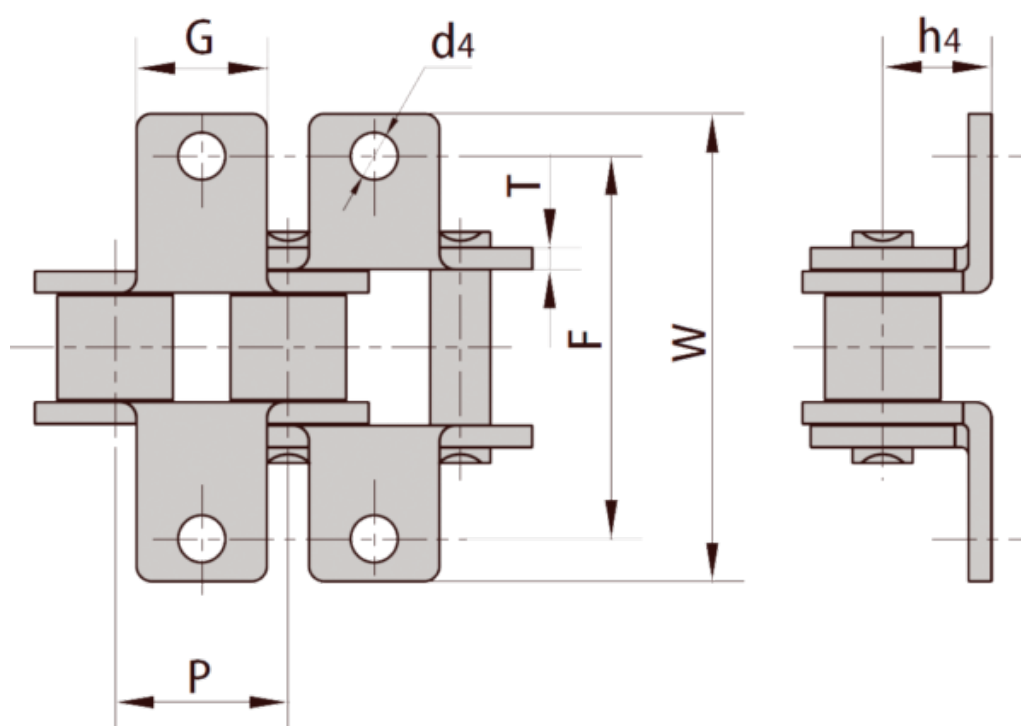

Varenummer: 6100110051012

Beskrivelse: 08B1

K1 Vinkel begge sider, 1 hul, medbringer med fjederlås

Mål

K1 X 2

d4 = 4.5

F = 25.40

G = 9.5

h4 = 8.90

P = 12.700

T = 1.60

W = 36.4